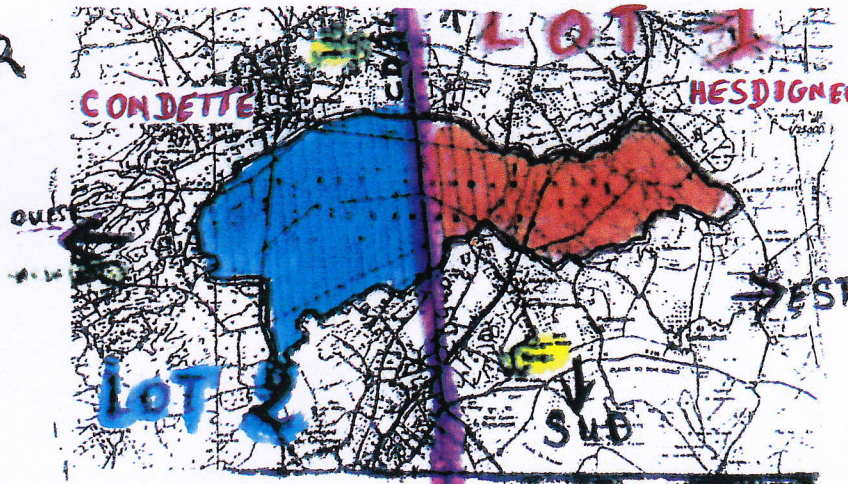

CALENDRIER
DE
CHASSE

FORÊT
DOMANIALE
D' HARDELLOT

LOT 2

OUEST DE LA D940

LOT 1

(EST de la D940)

- Dimanche 16 octobre 2011
- Dimanche 23 octobre 2011
- Mardi 01 novembre 2011
- Dimanche 06 novembre 2011
- Lundi 07 novembre 2011
- Dimanche 13 novembre 2011
- Lundi 14 novembre 2011
- Dimanche 20 novembre 2011
- Lundi 21 novembre 2011
- Dimanche 27 novembre 2011
- Lundi 28 novembre 2011
- Dimanche 04 décembre 2011
- Lundi 05 décembre 2011
- Dimanche 11 décembre 2011
- Lundi 12 décembre 2011
- Dimanche 18 décembre 2011
- Lundi 19 décembre 2011
- Jeudi 22 décembre 2011
- Jeudi 29 décembre 2011
- Jeudi 05 janvier 2012
- Dimanche 08 janvier 2012
- Lundi 09 janvier 2012
- Vendredi 13 janvier 2012
- Lundi 16 janvier 2012
- Dimanche 22 janvier 2012
- Lundi 23 janvier 2012
- Dimanche 29 janvier 2012
- Lundi 30 janvier 2012
- Dimanche 05 février 2012
- Lundi 06 février 2012
- Vendredi 10 février 2012
- Lundi 13 février 2012
- Vendredi 17 février 2012
- Lundi 20 février 2012
- Dimanche 26 février 2012

L'ONF vous rappelle que les sorties équestres sont interdites les jours de CHASSE dans les FORÊTS DOMANIALES pour des raisons de sécurité

Deloury

OFFICE NATIONAL DES FORÊTS
Unité Territoriale Littoral
Maison Forestière du Pont d'Aix
1, rue de Montaigu - 62360 CONDETTE
Tél. : 03 21 30 81 10 - Fax : 03 21 30 62 99